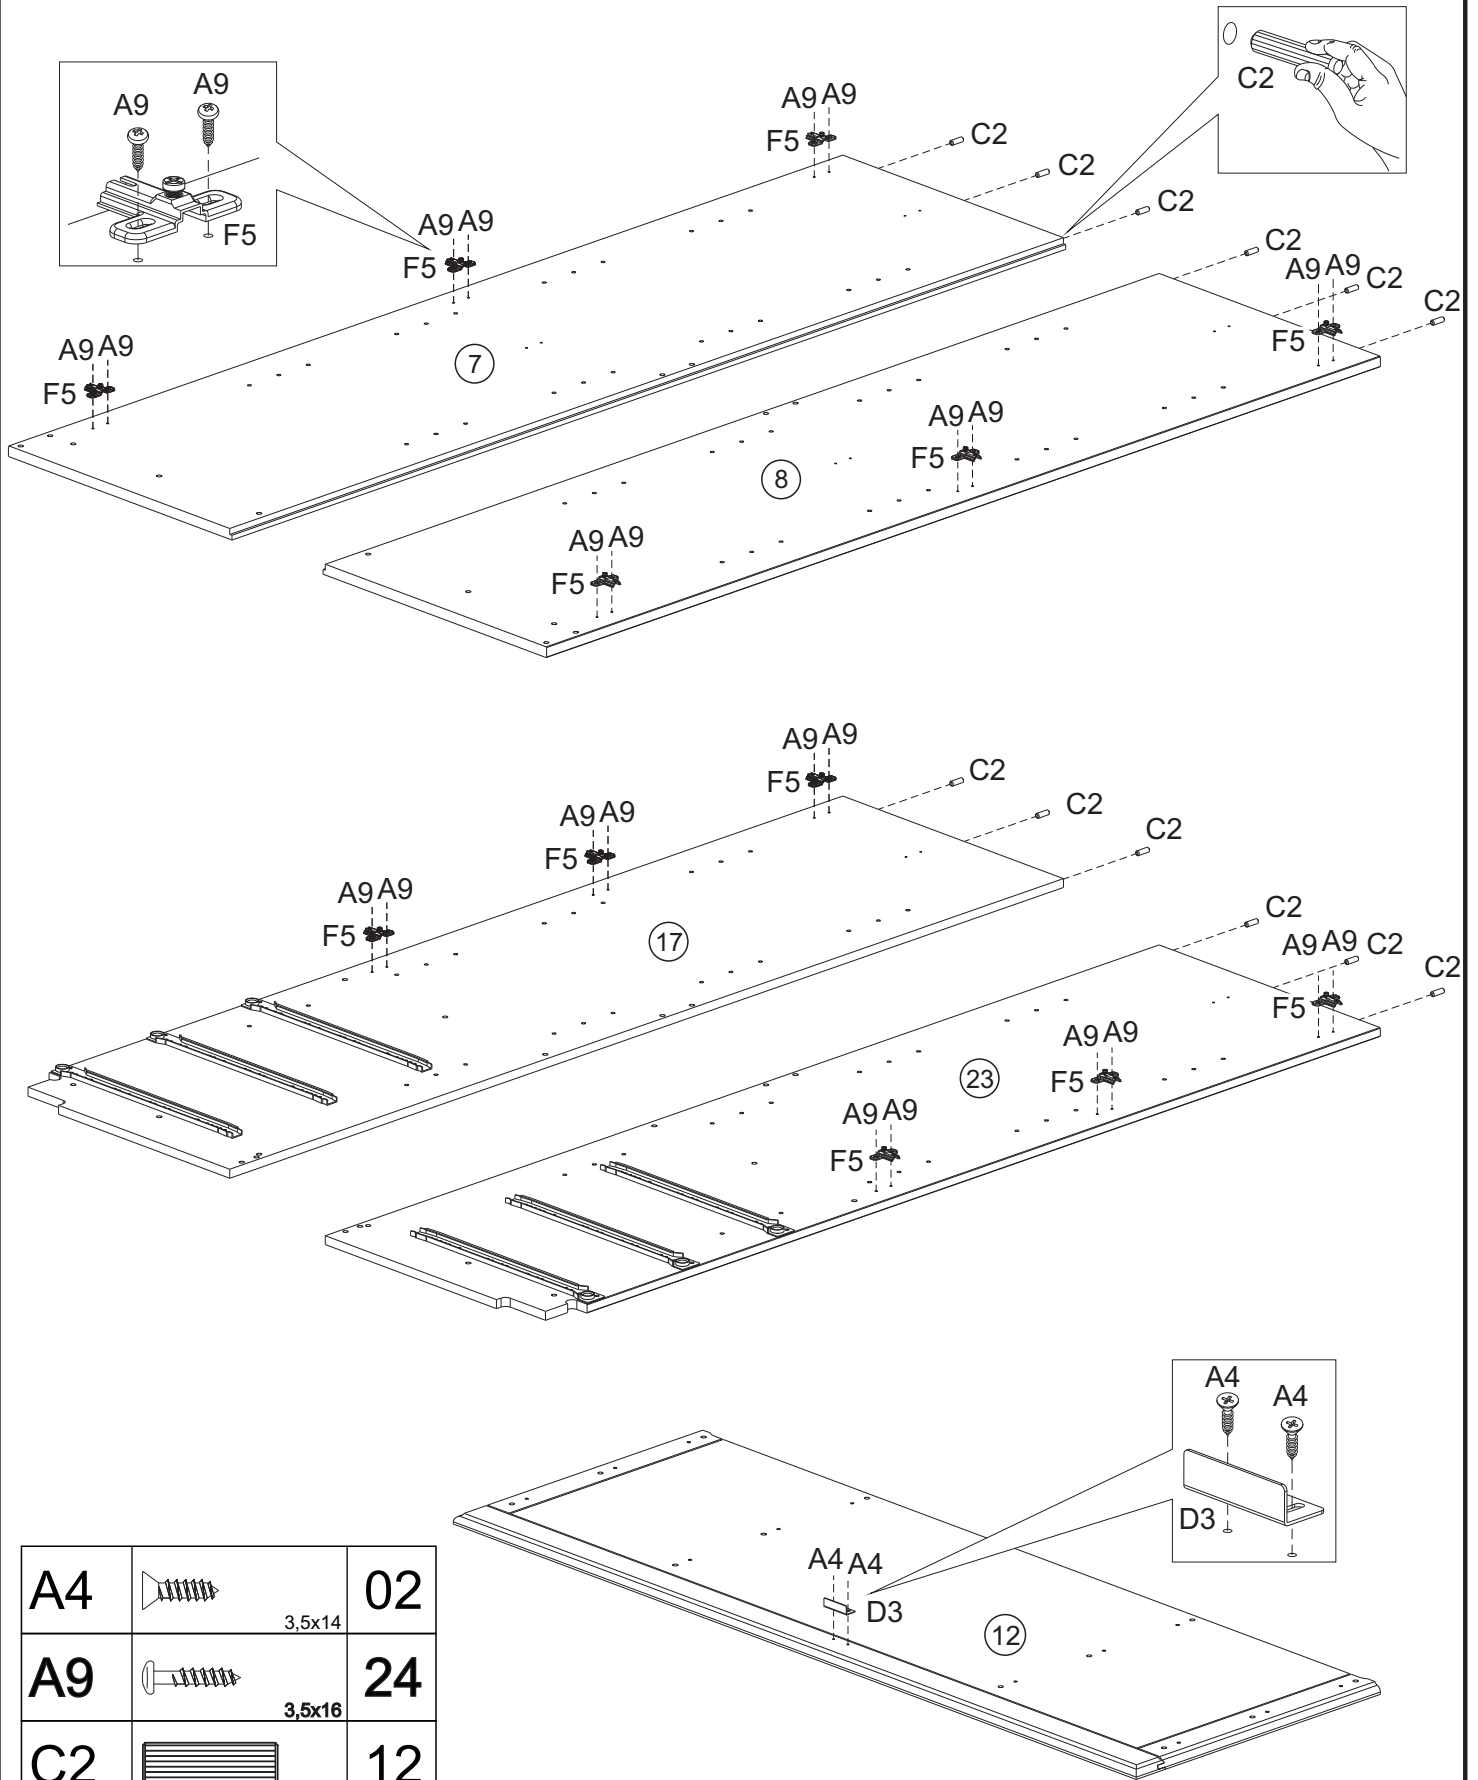

## FAMILY 4-DOOR WARDROBE

SKU 5962 - Mahogany

SKU 5964 - Honey

SKU 5966 - Java

SCREWS ARE SHOWN IN ACTUAL SIZE

A1	 4,0x30	70
A4	 3,5x14	30
A9	 3,5x16	70
A16	 4,0x40	12
C2	 8,0x25	62
D3		01
D10		06
D16		02
D27		10

E3	 400mm - 15 3/4"	03
E4	 400mm - 15 3/4"	03
F4		12
F5		12
F8		02
F9		01
G1	 10x10	52
H1		10

01)

A4	 3,5x14	02
A9	 3,5x16	24
C2	 8,0x25	12
D3		01
F5		12

# 03)

A1		06
	4,0x30	

04)

05)

06)

<b>A16</b>		<b>12</b>
	4,0x40	

07)

<b>A1</b>		<b>14</b>
	4,0x30	

08)

09)

10)

11)

E3		03
	400mm - 15 3/4"	
E4		03
	400mm - 15 3/4"	

12)

A9		24	F4		12
----	--	----	----	---	----

13)