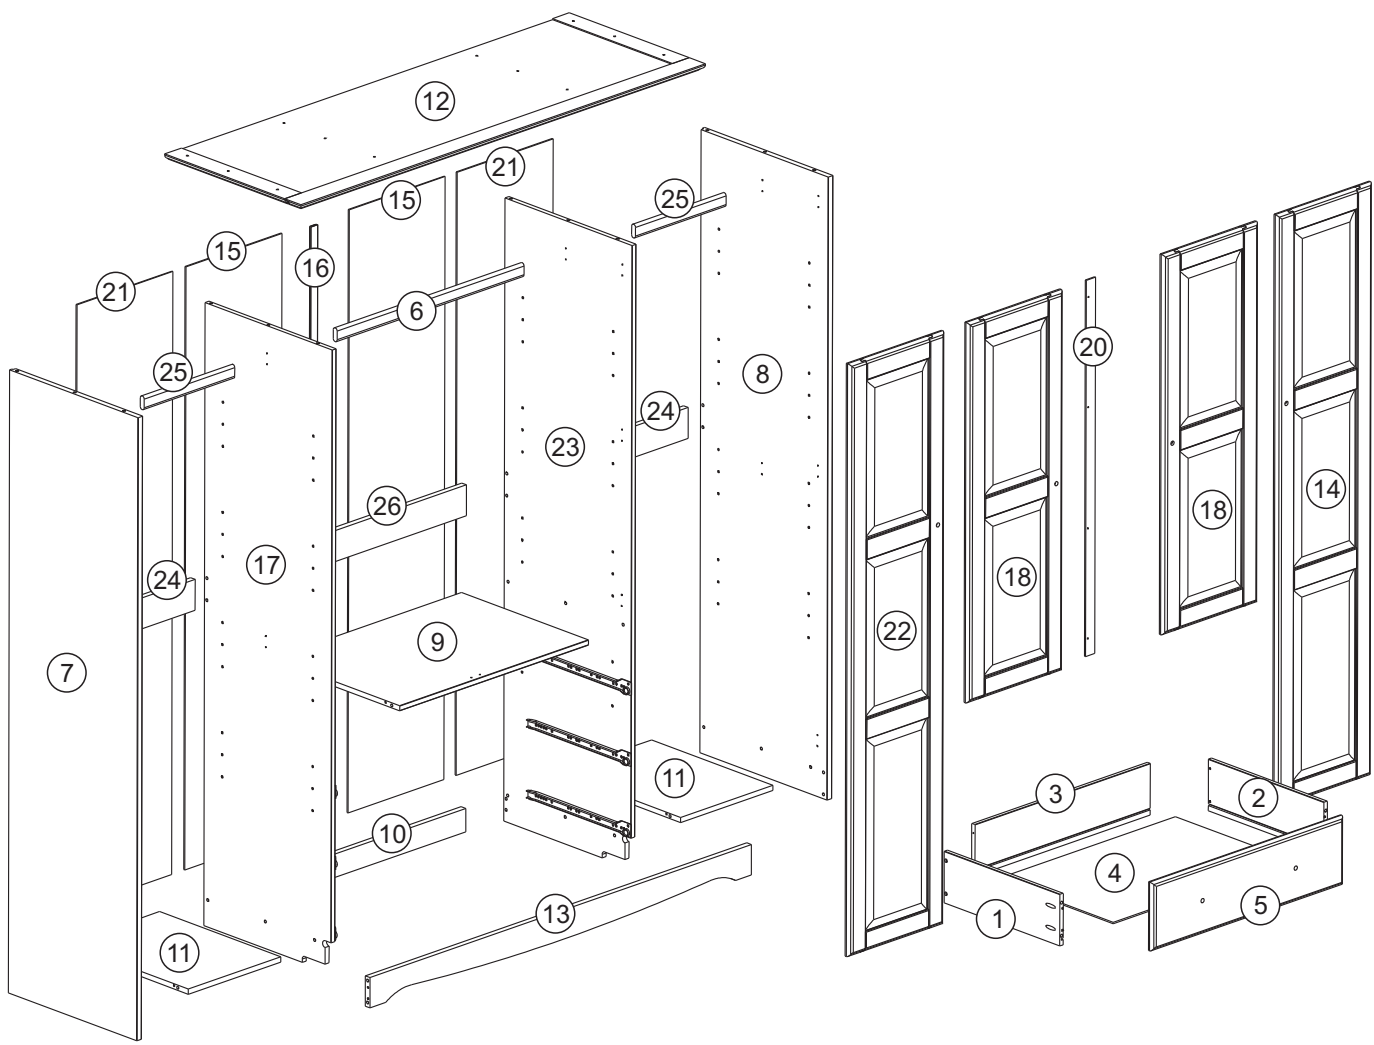

SCREWS ARE SHOWN IN ACTUAL SIZE

A1	 4,0x30	70
A4	 3,5x14	30
A9	 3,5x16	70
A16	 4,0x40	12
C2	 8,0x25	62
D3		01
D10		06
D16		02
D27		10

E3	 400mm - 15 3/4"	03
E4	 400mm - 15 3/4"	03
F4		12
F5		12
F8		02
F9		01
G1	 10x10	52
H1		10