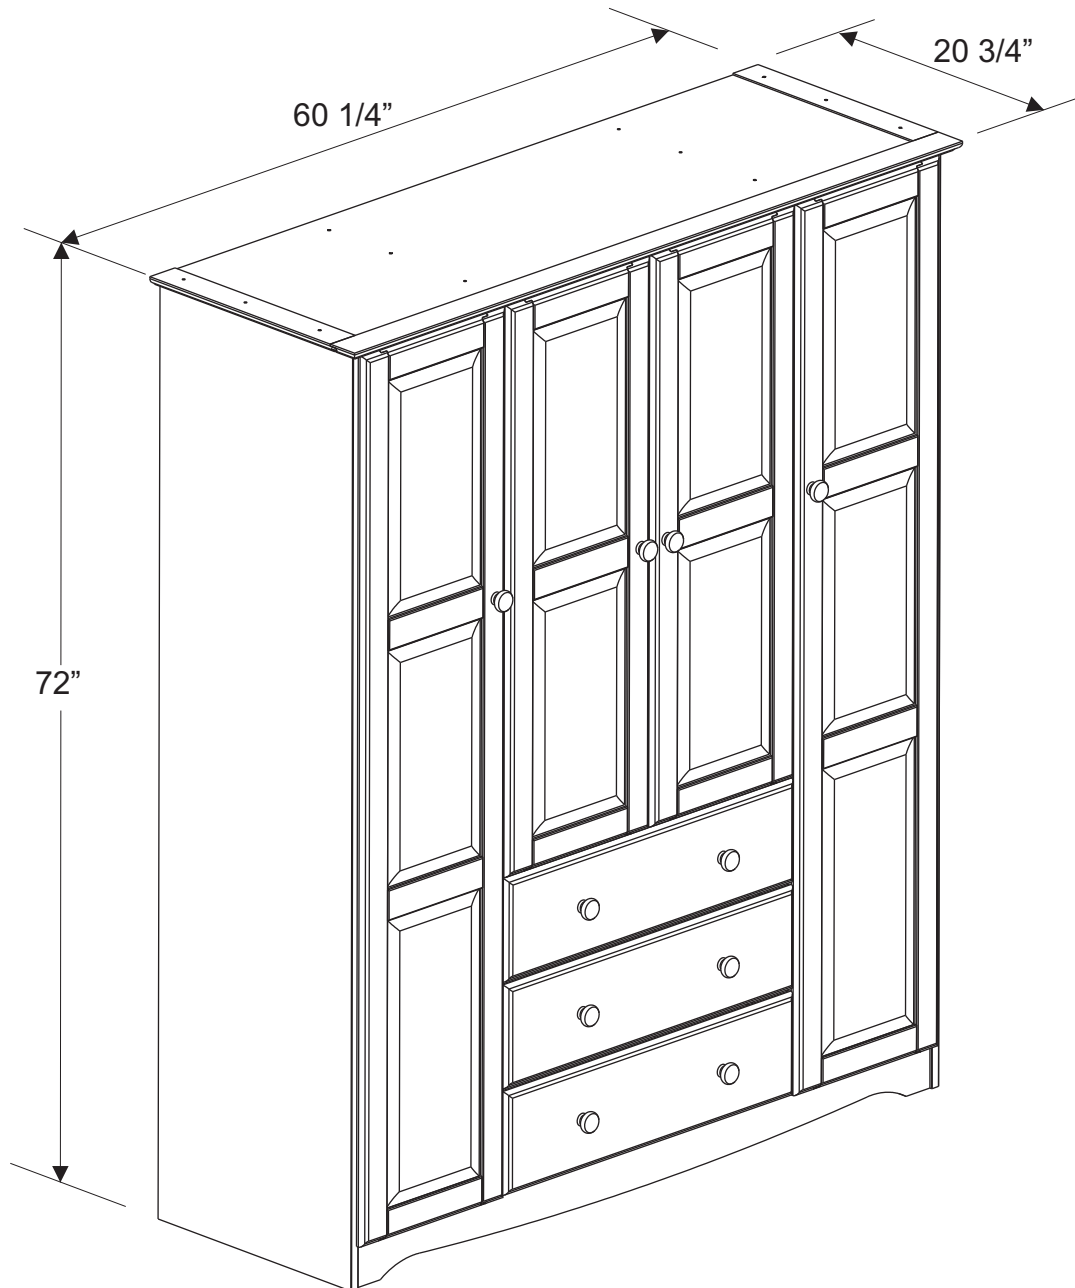

## FAMILY 4-DOOR WARDROBE

SKU 5962 - Mahogany

SKU 5964 - Honey

SKU 5966 - Java

SCREWS ARE SHOWN IN ACTUAL SIZE

A1	 4,0x30	70
A4	 3,5x14	30
A9	 3,5x16	70
A16	 4,0x40	12
C2	 8,0x25	62
D3		01
D10		06
D16		02
D27		10