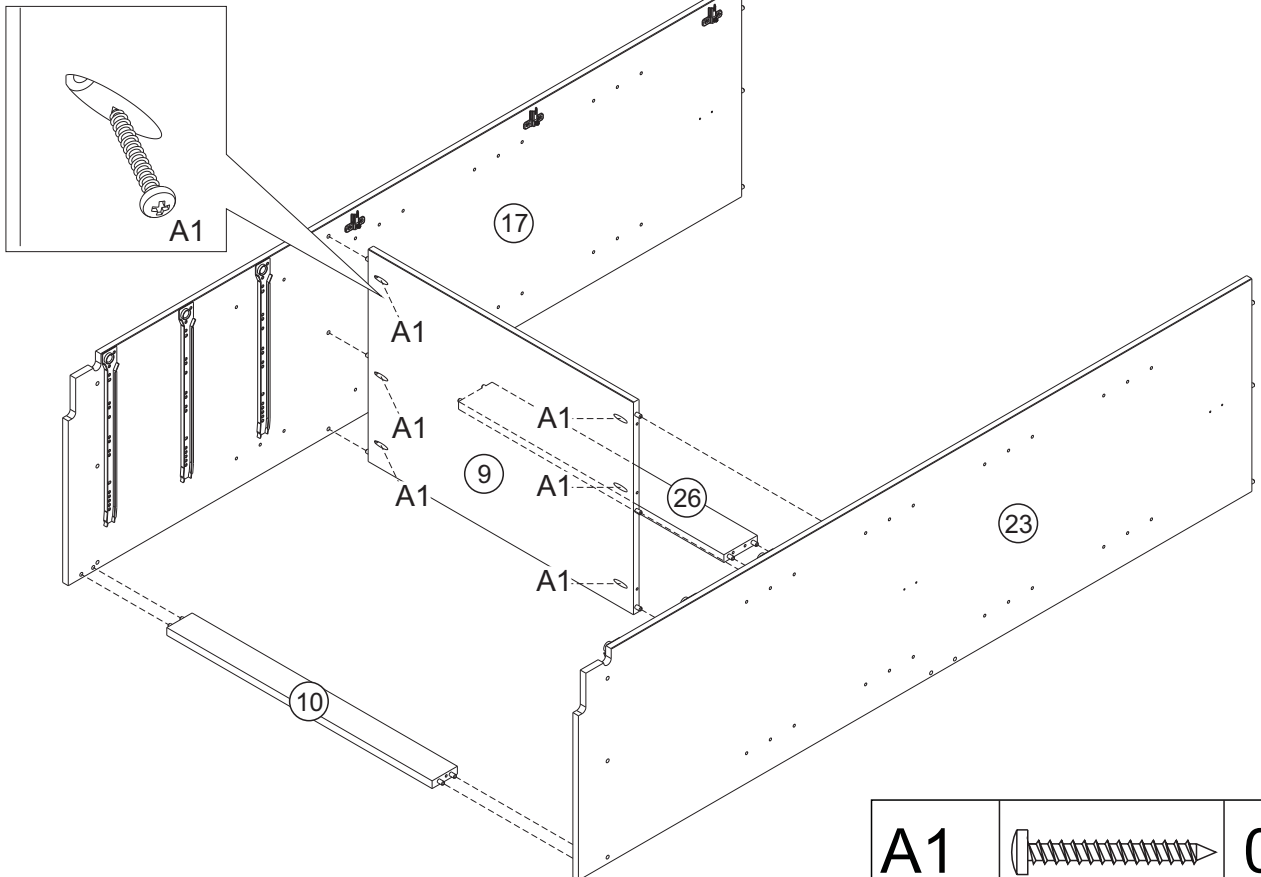

02)

C2		50
	8,0x25	

03)

A1		06
	4,0x30