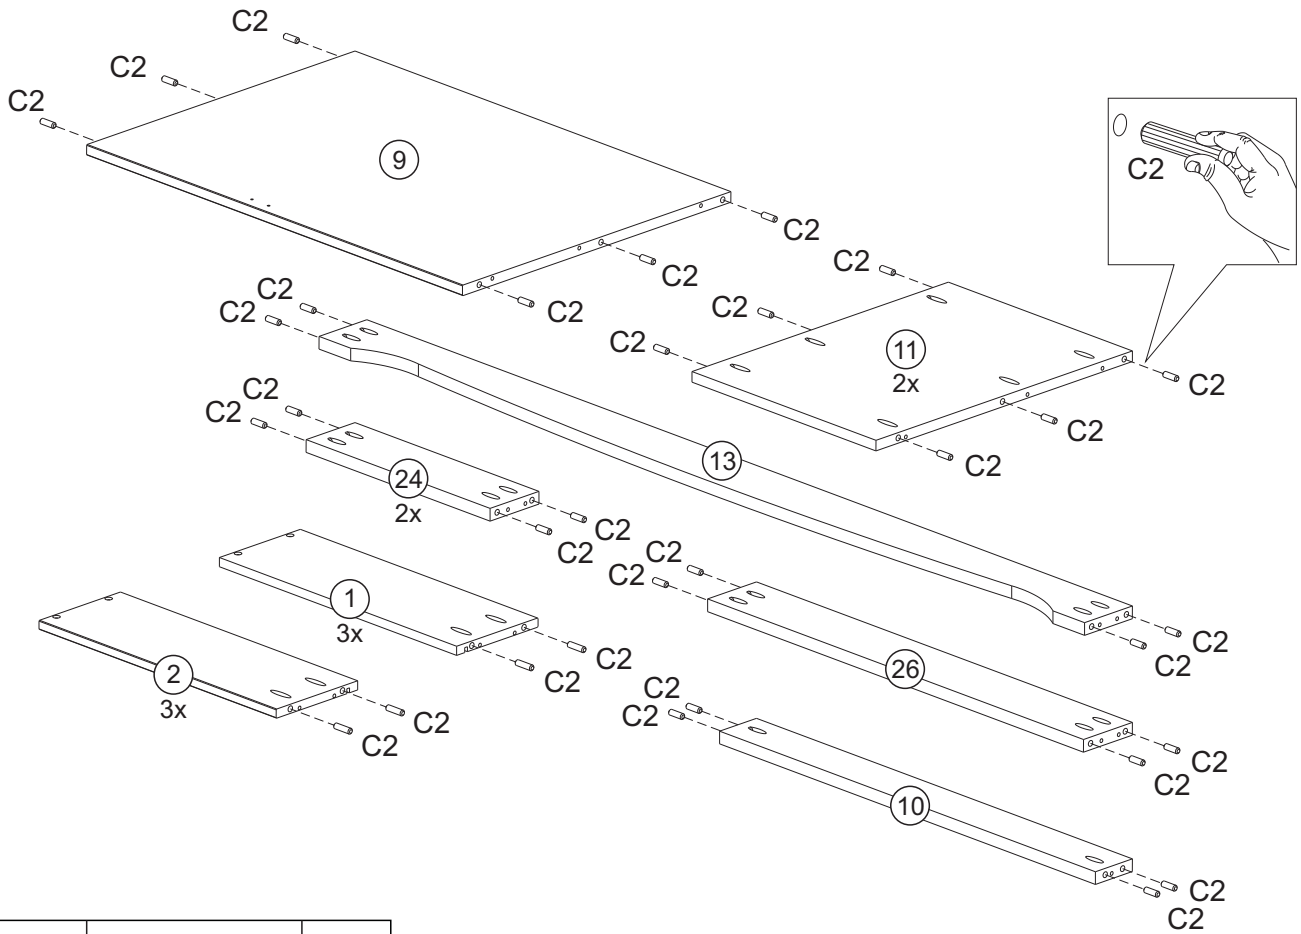

02)

C2		50
	8,0x25	

03)

A1		06
	4,0x30